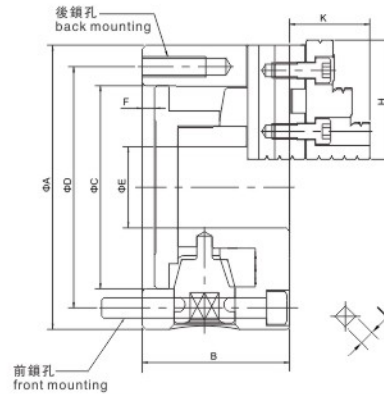

三爪強力式自定心卡盤 (前後鎖通用)

SK 3 jaw universal scroll chuck(Front and back mounting)

- 1.直口連接
- 2.標配分離式硬爪一組
- 3.重複夾持精度為0.03mm
- 1.Plain back
- 2.Standard accessories: 1 set two-piece hard jaws
- 3.Clamping repeatability is 0.03mm

規格 / Specification

單位/UNIT:mm

型式/規格 Model/Spec	最大容許扭矩 Max. Allowable Torque N*m	最大靜夾持力 Max. Gripping Force KN	淨重 Weight Kg	最高轉速 RPM	夾持範圍外徑 O.D Clamping Range mm	夾持範圍內徑 I.D. Clamping Range mm
SK-04	44	12	3.1	2500	3-90	32-84
SK-05	63	15	4.4	2500	3-110	35-100
SK-06	88	31	11.4	2000	8-160	55-150
SK-07	107	31	12.2	2000	8-180	62-170
SK-08	128	33	16.2	2000	8-180	62-170
SK-09	147	37	21.2	2000	11-220	70-210
SK-10	176	46	28	1800	12-260	80-250
SK-12	206	55	41	1800	15-300	90-290
SK-14	225	55	54	1500	15-350	100-330
SK-16	245	60	74	1500	30-400	110-380
SK-20	320	68	140	700	30-500	152-480
SK-25	420	78	235	850	80-630	198-601
SKB-25	420	78	208.5	850	160-630	274-646
SK-32	460	88	442	500	150-800	240-750
SK-40	500	115	590	400	250-1000	425-950
SK-50	500	125	850	300	320-1250	490-1200

型式/規格 Model/Spec	A	B	C	D	E	F	G	H	J	K	L
SK-04	112	58	80	95	24	4.5	3-M8x1.25P	46.5	15	47.5	8
SK-05	132	60	100	115	32	4.5	3-M8x1.25P	56	20	60	8
SK-06	167	66	130	147	45	5	3-M10x1.5P	67	20	64.5	10
SK-07	193	76	155	172	58	5	3-M10x1.5P	80	25	72	11
SK-08	203	76	160	176	58	5	3-M10x1.5P	80	25	72	11
SK-09	233	84	190	210	70	5.5	3-M12x1.75P	92	28	83	12
SK-10	273	86	230	250	89	5.5	3-M12x1.75P	92	28	83	12
SK-12	310	96	260	285	105	7	3-M12x1.75P	110	32	95	14
SK-14	355	122	300	328	127	7	6-M12x1.75P	110	32	95	15
SK-16	405	122	345	375	160	8	6-M14x2P	130	36	110	15
SK-20	500	140	420	458	205	5.5	6-M16x2P	166	40	132	19
SK-25	630	140	545	586	275	6.5	6-M16x2P	210	50	132.5	19
SKB-25	630	140	545	586	320	6.5	6-M16x2P	210	50	132.5	19
SK-32	800	159	450	368.3	320	20	6-M24x3P	225	50	132.5	19
SK-40	1000	190	910	950	460	10	6-M24x3P	329	80	177.5	24
SK-50	1250	195	1000	1100	560	10	6-M30x3.5P	367	80	277.5	24